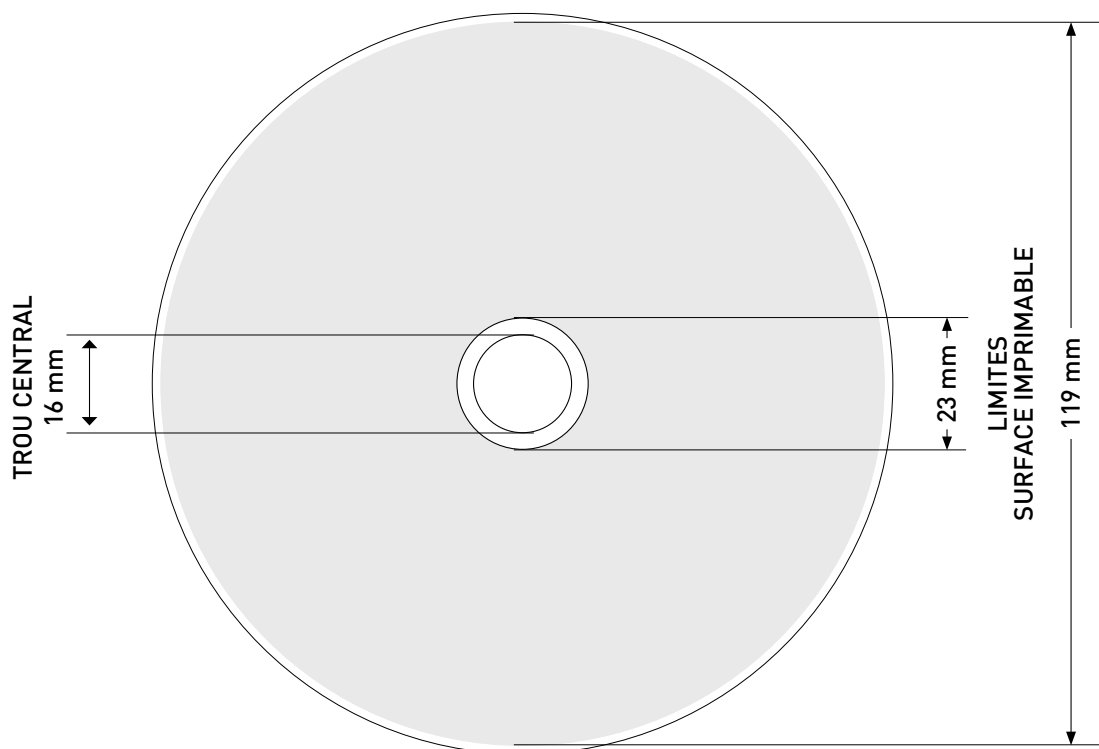

GABARIT CD/DVD "LOGO+TEXTE"

IMPRESSION JET D'ENCRE QUADRICROMIE SUR SÉRIGRAPHIE BLANCHE
MAXIMUM 30% DE LA ZONE IMPRIMABLE

ZONE GRISÉE = ZONE IMPRIMABLE

FORMATS DE FICHIERS ACCEPTÉS : PDF haute résolution (norme PDF/X-1a recommandée),
Illustrator (.ai, .eps), Photoshop 300 dpi (.psd, .tif, .jpg).