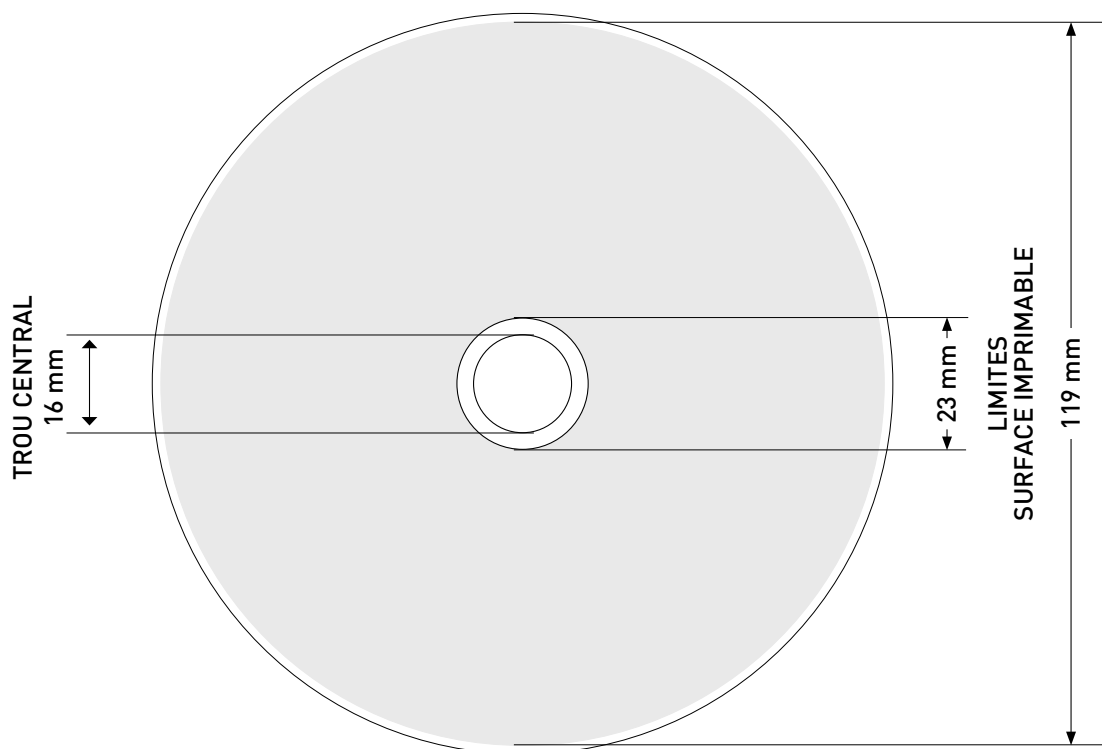

GABARIT CD/DVD "2 LIGNES DE TEXTE"
IMPRESSION JET D'ENCRE NOIR SUR SÉRIGRAPHIE BLANCHE

ZONE GRISÉE = ZONE IMPRIMABLE

FORMATS DE FICHIERS ACCEPTÉS : PDF haute résolution (norme PDF/X-1a recommandée),
Illustrator (.ai, .eps), Photoshop 300 dpi (.psd, .tif, .jpg).