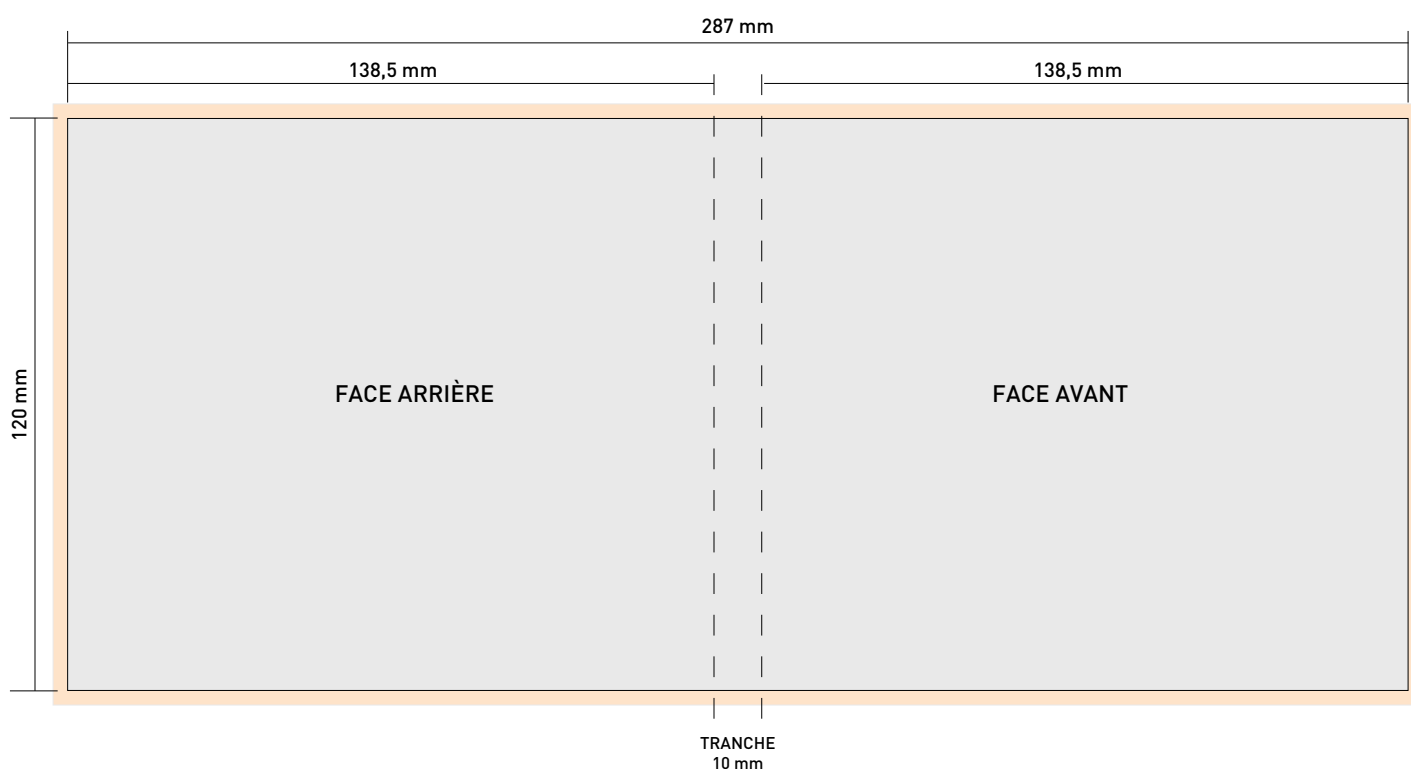

JAQUETTE cdBOX NOIR
IMPRESSION NUMÉRIQUE QUADRICHROMIE RECTO
SUR COUCHÉ MAT OU BRILLANT 150 G/M²

FORMATS DE FICHIERS ACCEPTÉS : PDF haute résolution (norme PDF/X-1a recommandée),
Illustrator (.ai, .eps), Photoshop 300 dpi (.psd, .tif, .jpg).