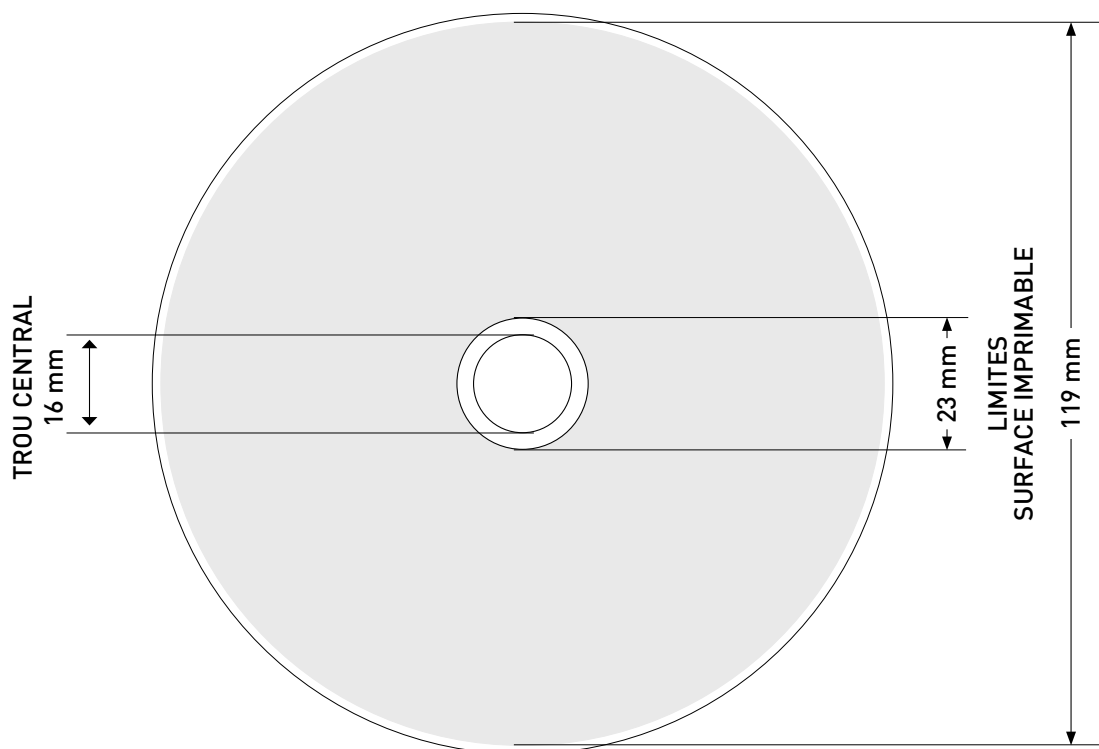

**GABARIT CD/DVD “PLEINE SURFACE”**  
IMPRESSION JET D'ENCRE QUADRICROMIE SUR SÉRIGRAPHIE BLANCHE

ZONE GRISÉE = ZONE IMPRIMABLE

**FORMATS DE FICHIERS ACCEPTÉS :** PDF haute résolution (norme PDF/X-1a recommandée),  
Illustrator (.ai, .eps), Photoshop 300 dpi (.psd, .tif, .jpg).