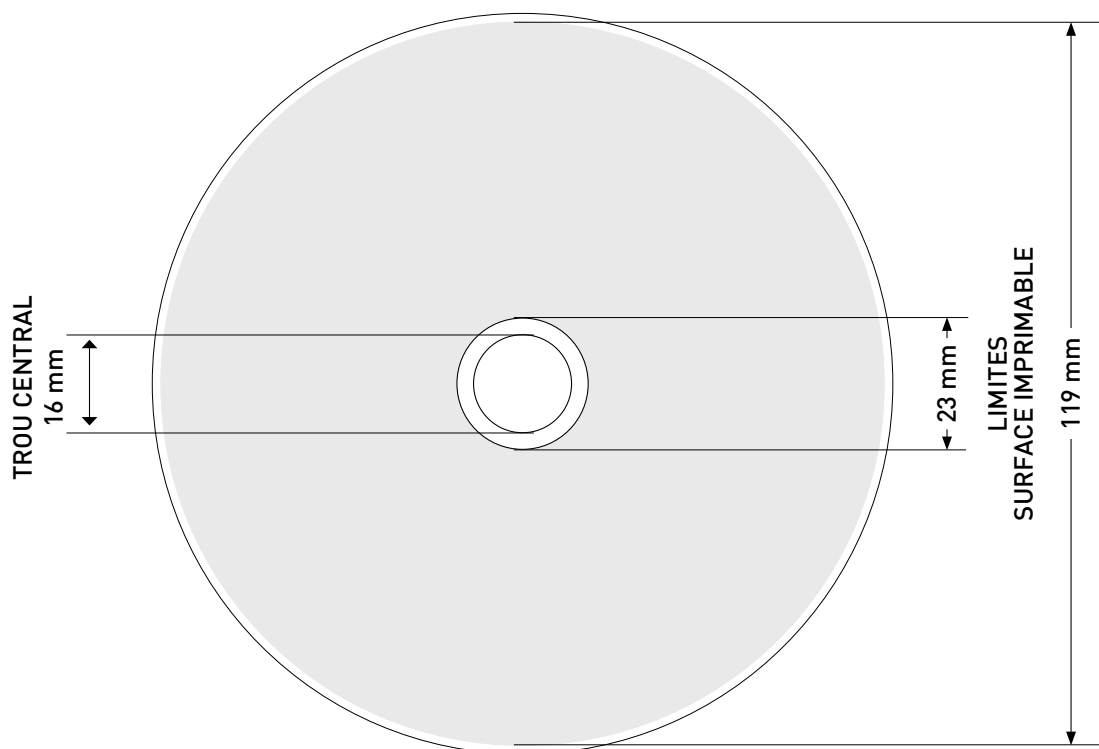

GABARIT CD/DVD "LOGO+TEXTE"

IMPRESSION JET D'ENCRE QUADRICHROMIE SUR SÉRIGRAPHIE BLANCHE
MAXIMUM 30% DE LA ZONE IMPRIMABLE

ZONE GRISÉE = ZONE IMPRIMABLE

FORMATS DE FICHIERS ACCEPTÉS : PDF haute résolution (norme PDF/X-1a recommandée),
Illustrator (.ai, .eps), Photoshop 300 dpi (.psd, .tif, .jpg).