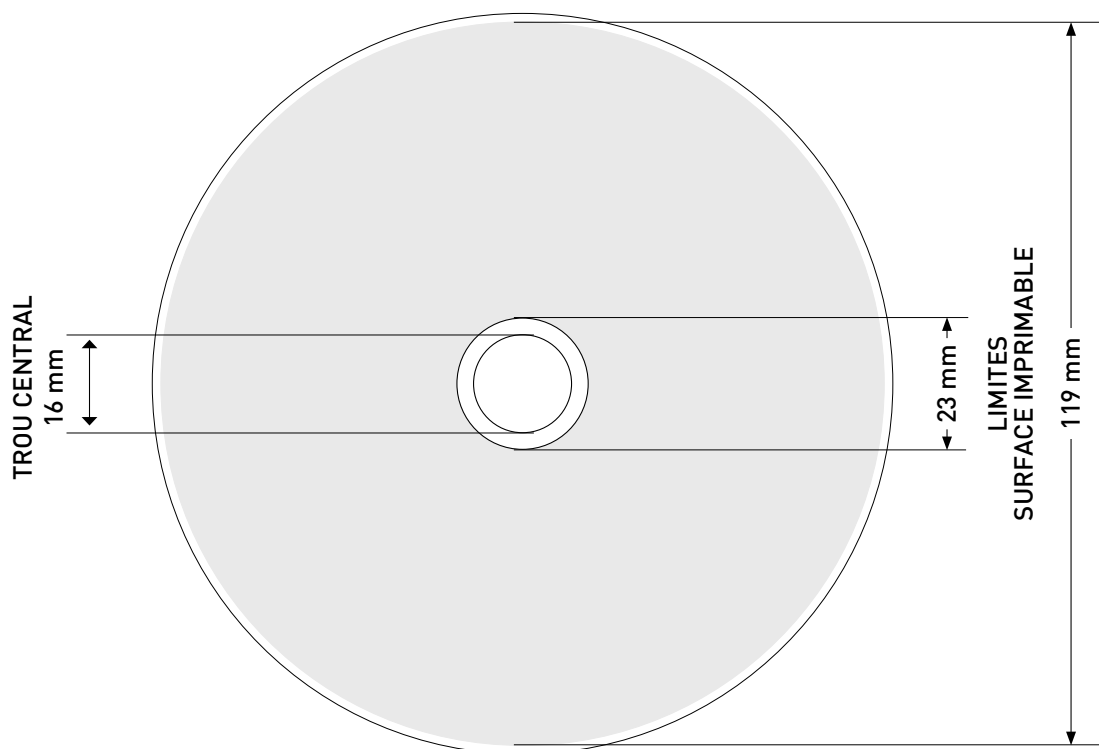

GABARIT CD/DVD "2 LIGNES DE TEXTE"
IMPRESSION JET D'ENCRE NOIR SUR SÉRIGRAPHIE BLANCHE

ZONE GRISÉE = ZONE IMPRIMABLE

FORMATS DE FICHIERS ACCEPTÉS : PDF haute résolution (norme PDF/X-1a recommandée),
Illustrator (.ai, .eps), Photoshop 300 dpi (.psd, .tif, .jpg).